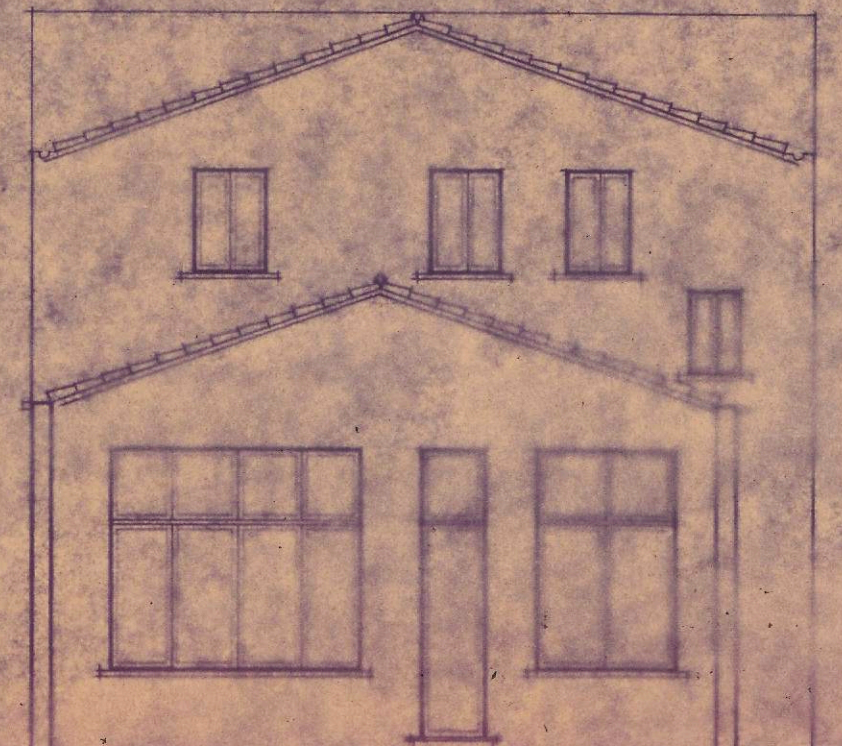

Social para café y vivienda.

Propietario: D. Jesús Pascual

Escala 1:100

Registrado el 13 de Enero de 1912
LA COMISION REVISORA
J. M. Sagaray

Sección A-B

Fachada anterior

Planta primera

Fachada posterior

Emplazamiento

Escala 1:500

Pamplona - Enero - 1912

El Arquitecto

D. J. M.

Planta baja