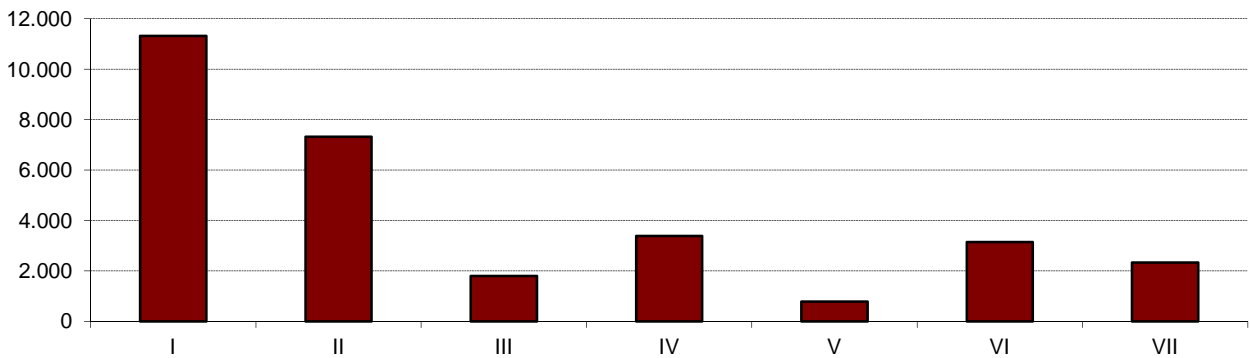

GANADO BOVINO POR COMARCAS. HEMBRAS > 24 MESES. NO ORDEÑO