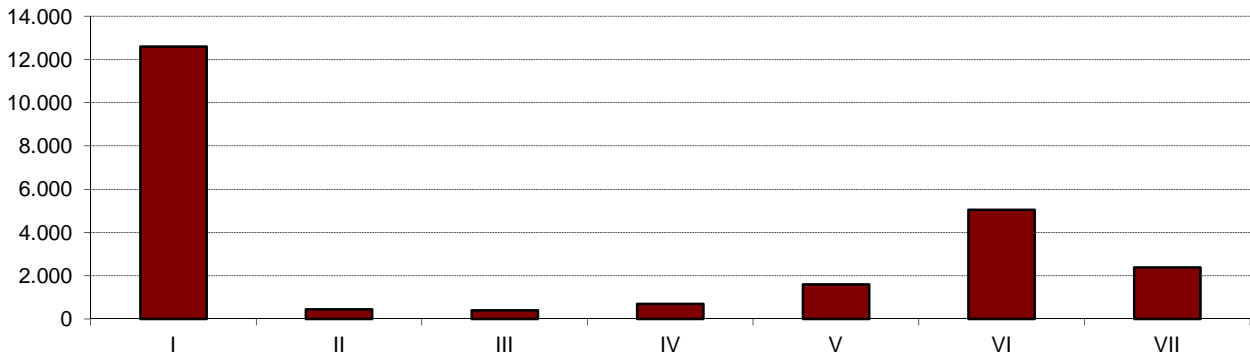

GANADO BOVINO POR COMARCAS. HEMBRAS > 24 MESES. ORDEÑO