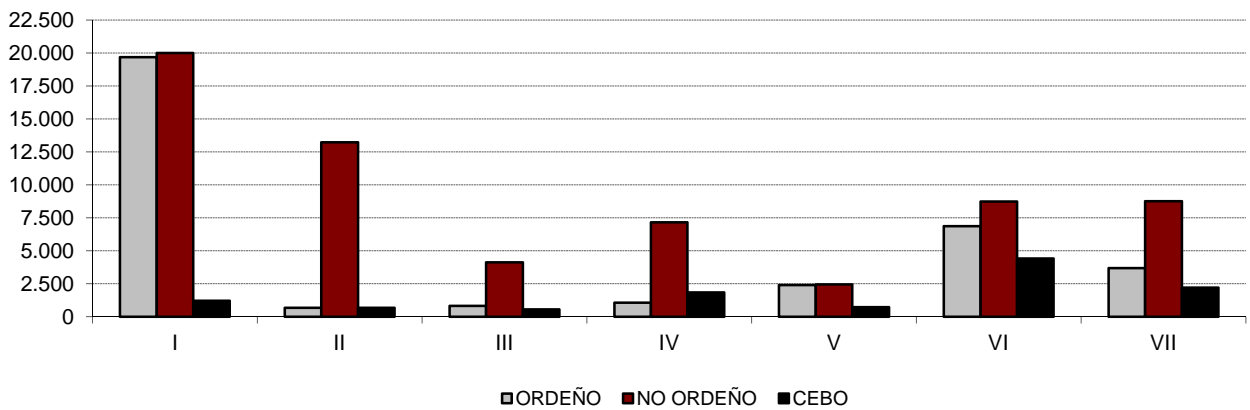

GANADO BOVINO POR COMARCAS. EFECTIVOS TOTALES