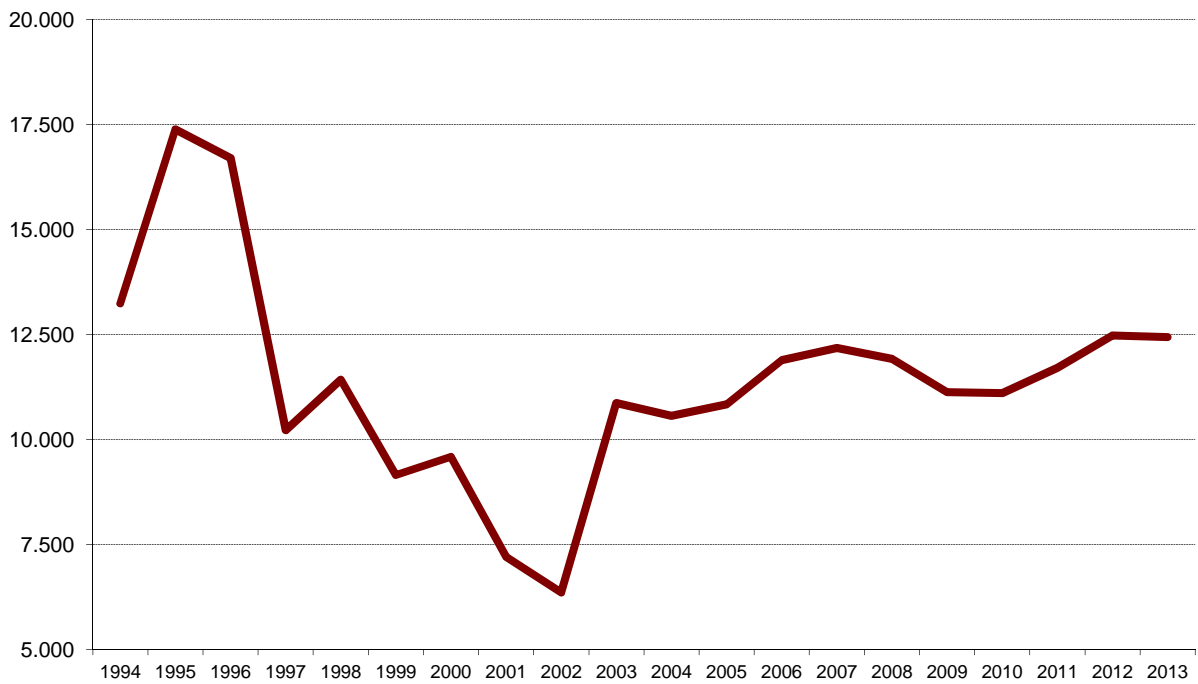

GANADO CAPRINO: Número de animales. Años 1994-2013