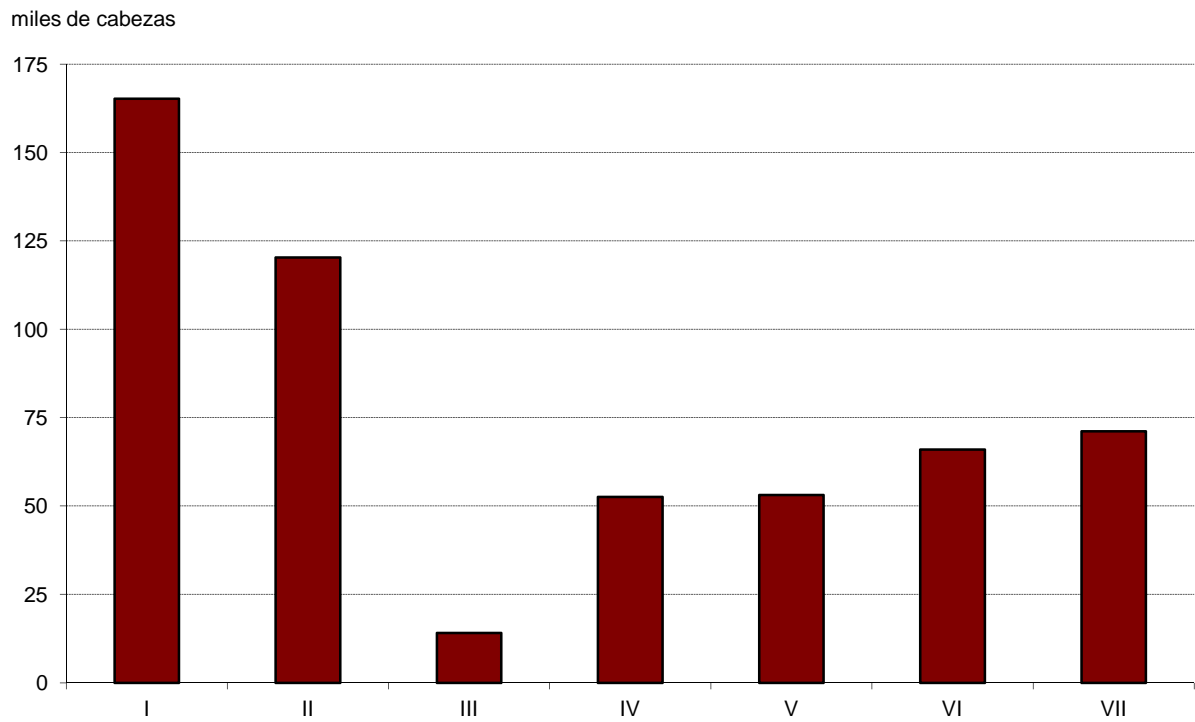

Distribución de cabezas de ganado ovino por comarcas