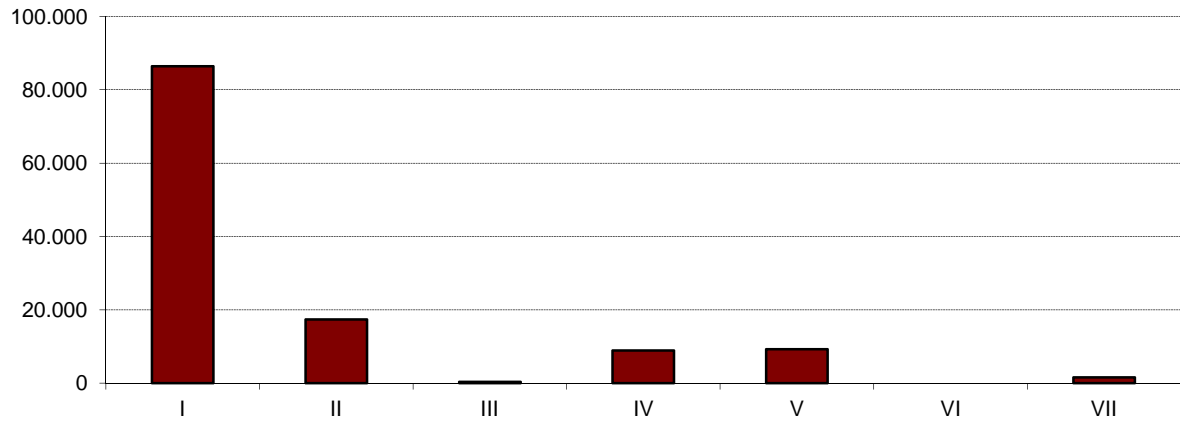

Distribución de cabezas de ganado ovino por comarcas. Leche.