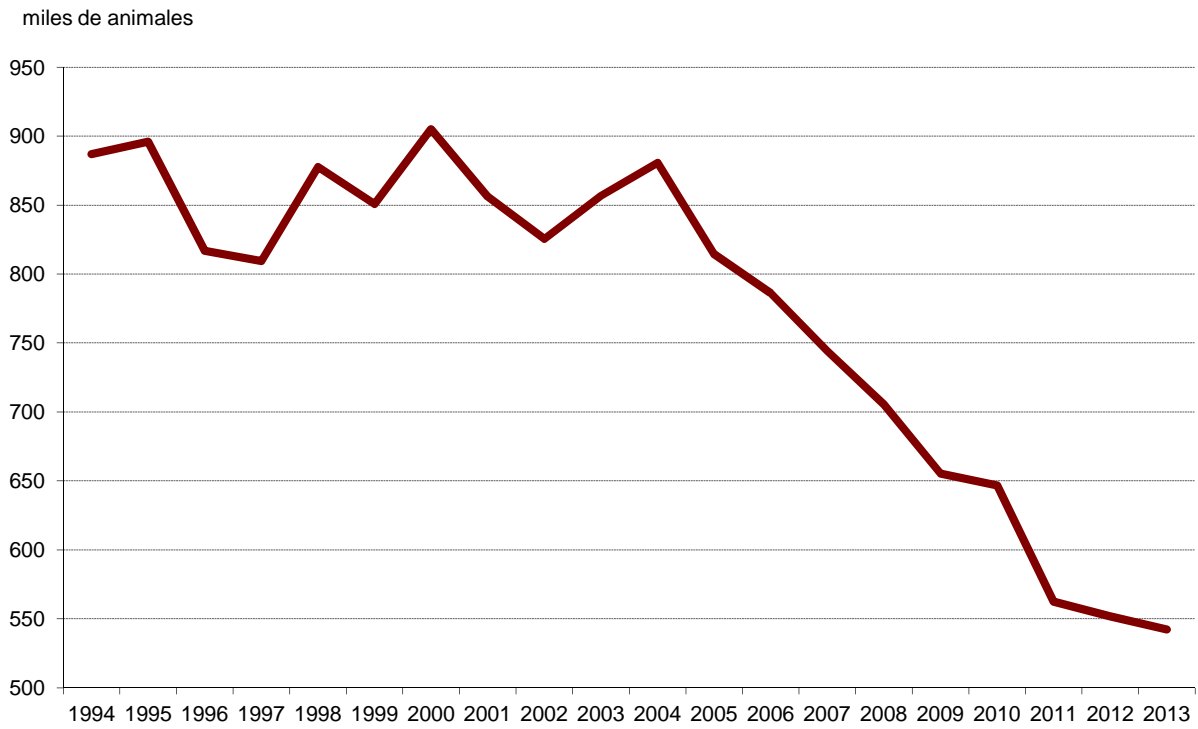

GANADO OVINO: Número de animales. Años 1994-2013