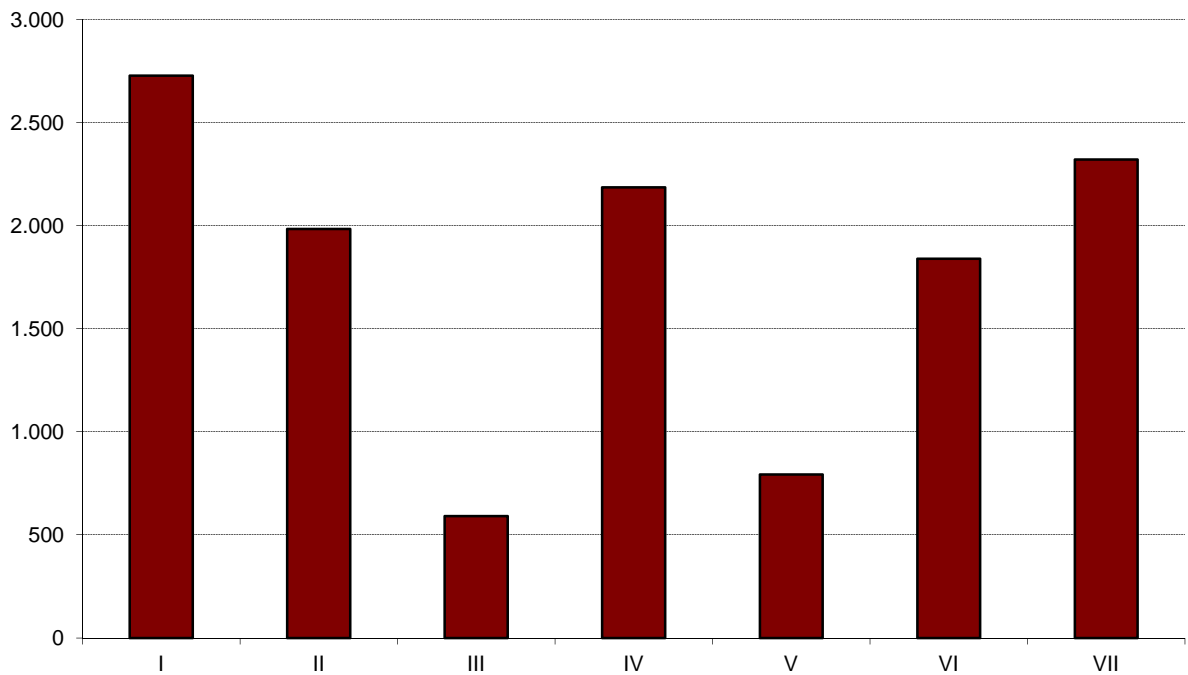

Distribución de cabezas de ganado caprino por comarcas