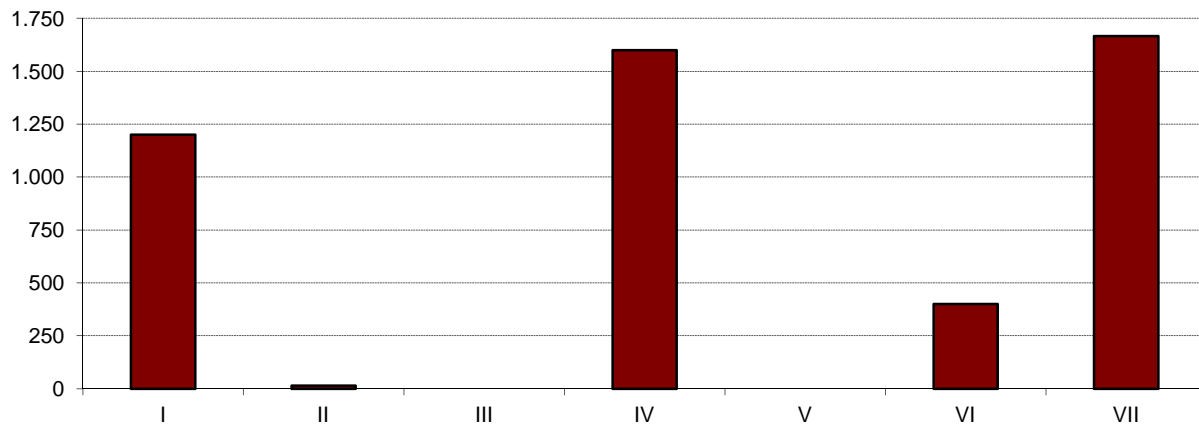

Distribución de cabezas de ganado ovino por comarcas. Caprino.