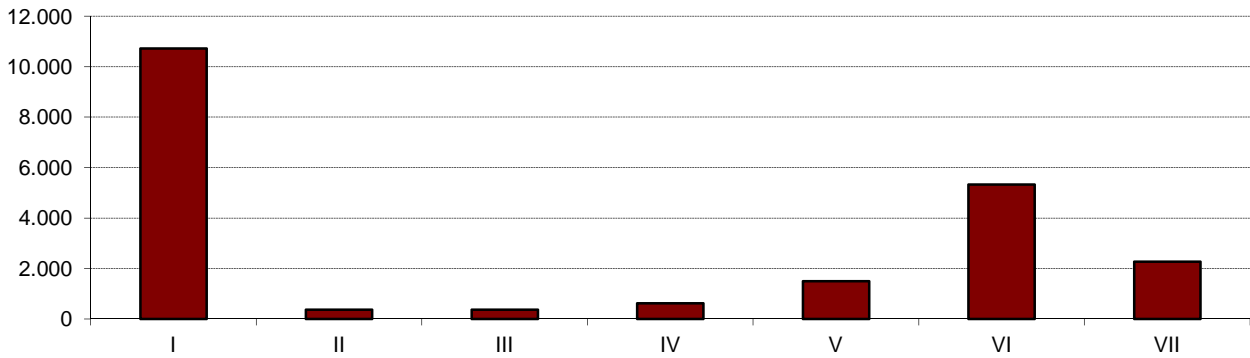

GANADO BOVINO POR COMARCAS. HEMBRAS > 24 MESES. ORDEÑO