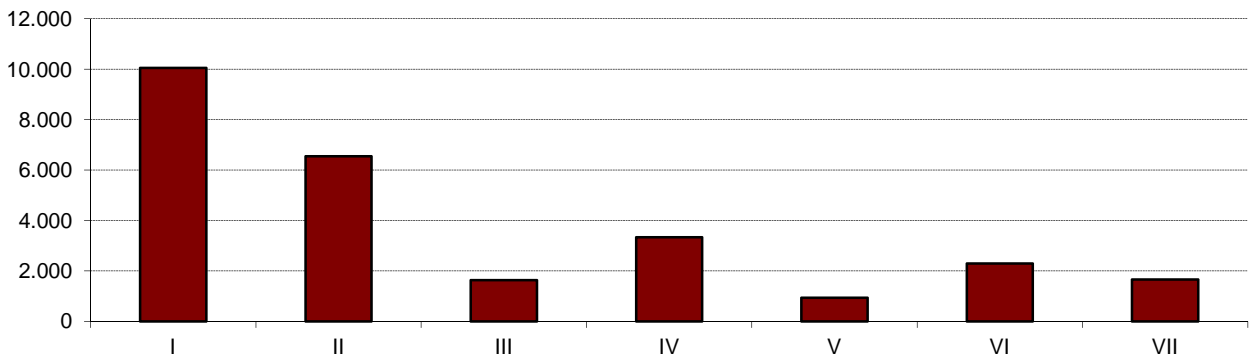

GANADO BOVINO POR COMARCAS. HEMBRAS > 24 MESES. NO ORDEÑO