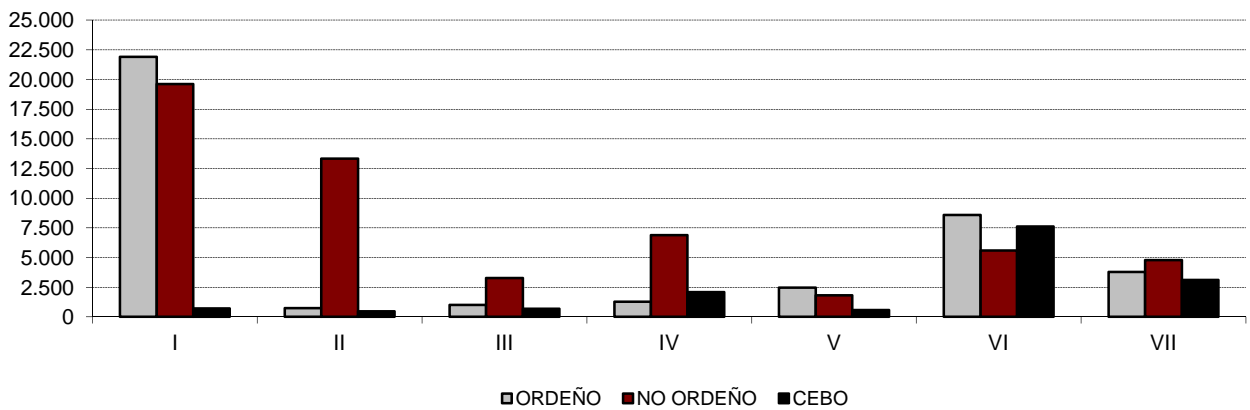

GANADO BOVINO POR COMARCAS. EFECTIVOS TOTALES