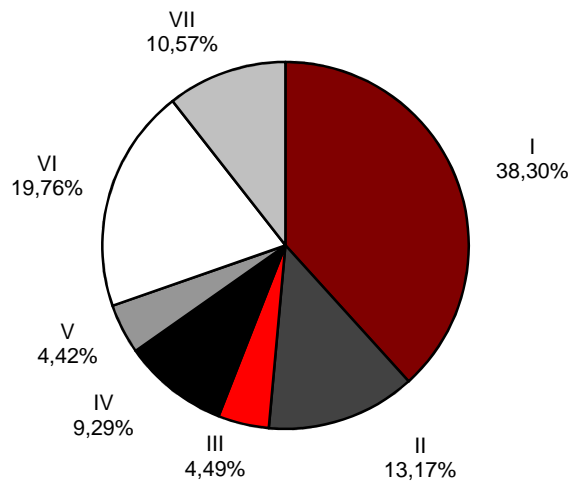

GANADO BOVINO POR COMARCAS. HEMBRAS > 24 MESES. ORDEÑO

GANADO BOVINO POR COMARCAS. HEMBRAS > 24 MESES. NO ORDEÑO

GANADO BOVINO POR COMARCAS. EFECTIVOS TOTALES

DISTRIBUCION DE LAS CABEZAS DE GANADO BOVINO POR TIPOLOGIA

DISTRIBUCION DEL TOTAL DE LAS CABEZAS DE GANADO BOVINO POR COMARCAS

GANADO BOVINO POR COMARCAS. PORCENTAJE DE EFECTIVOS TOTALES

GANADO BOVINO: Número de animales. Años 1994-2013

miles de animales

Vacas: Número de animales según aptitudes