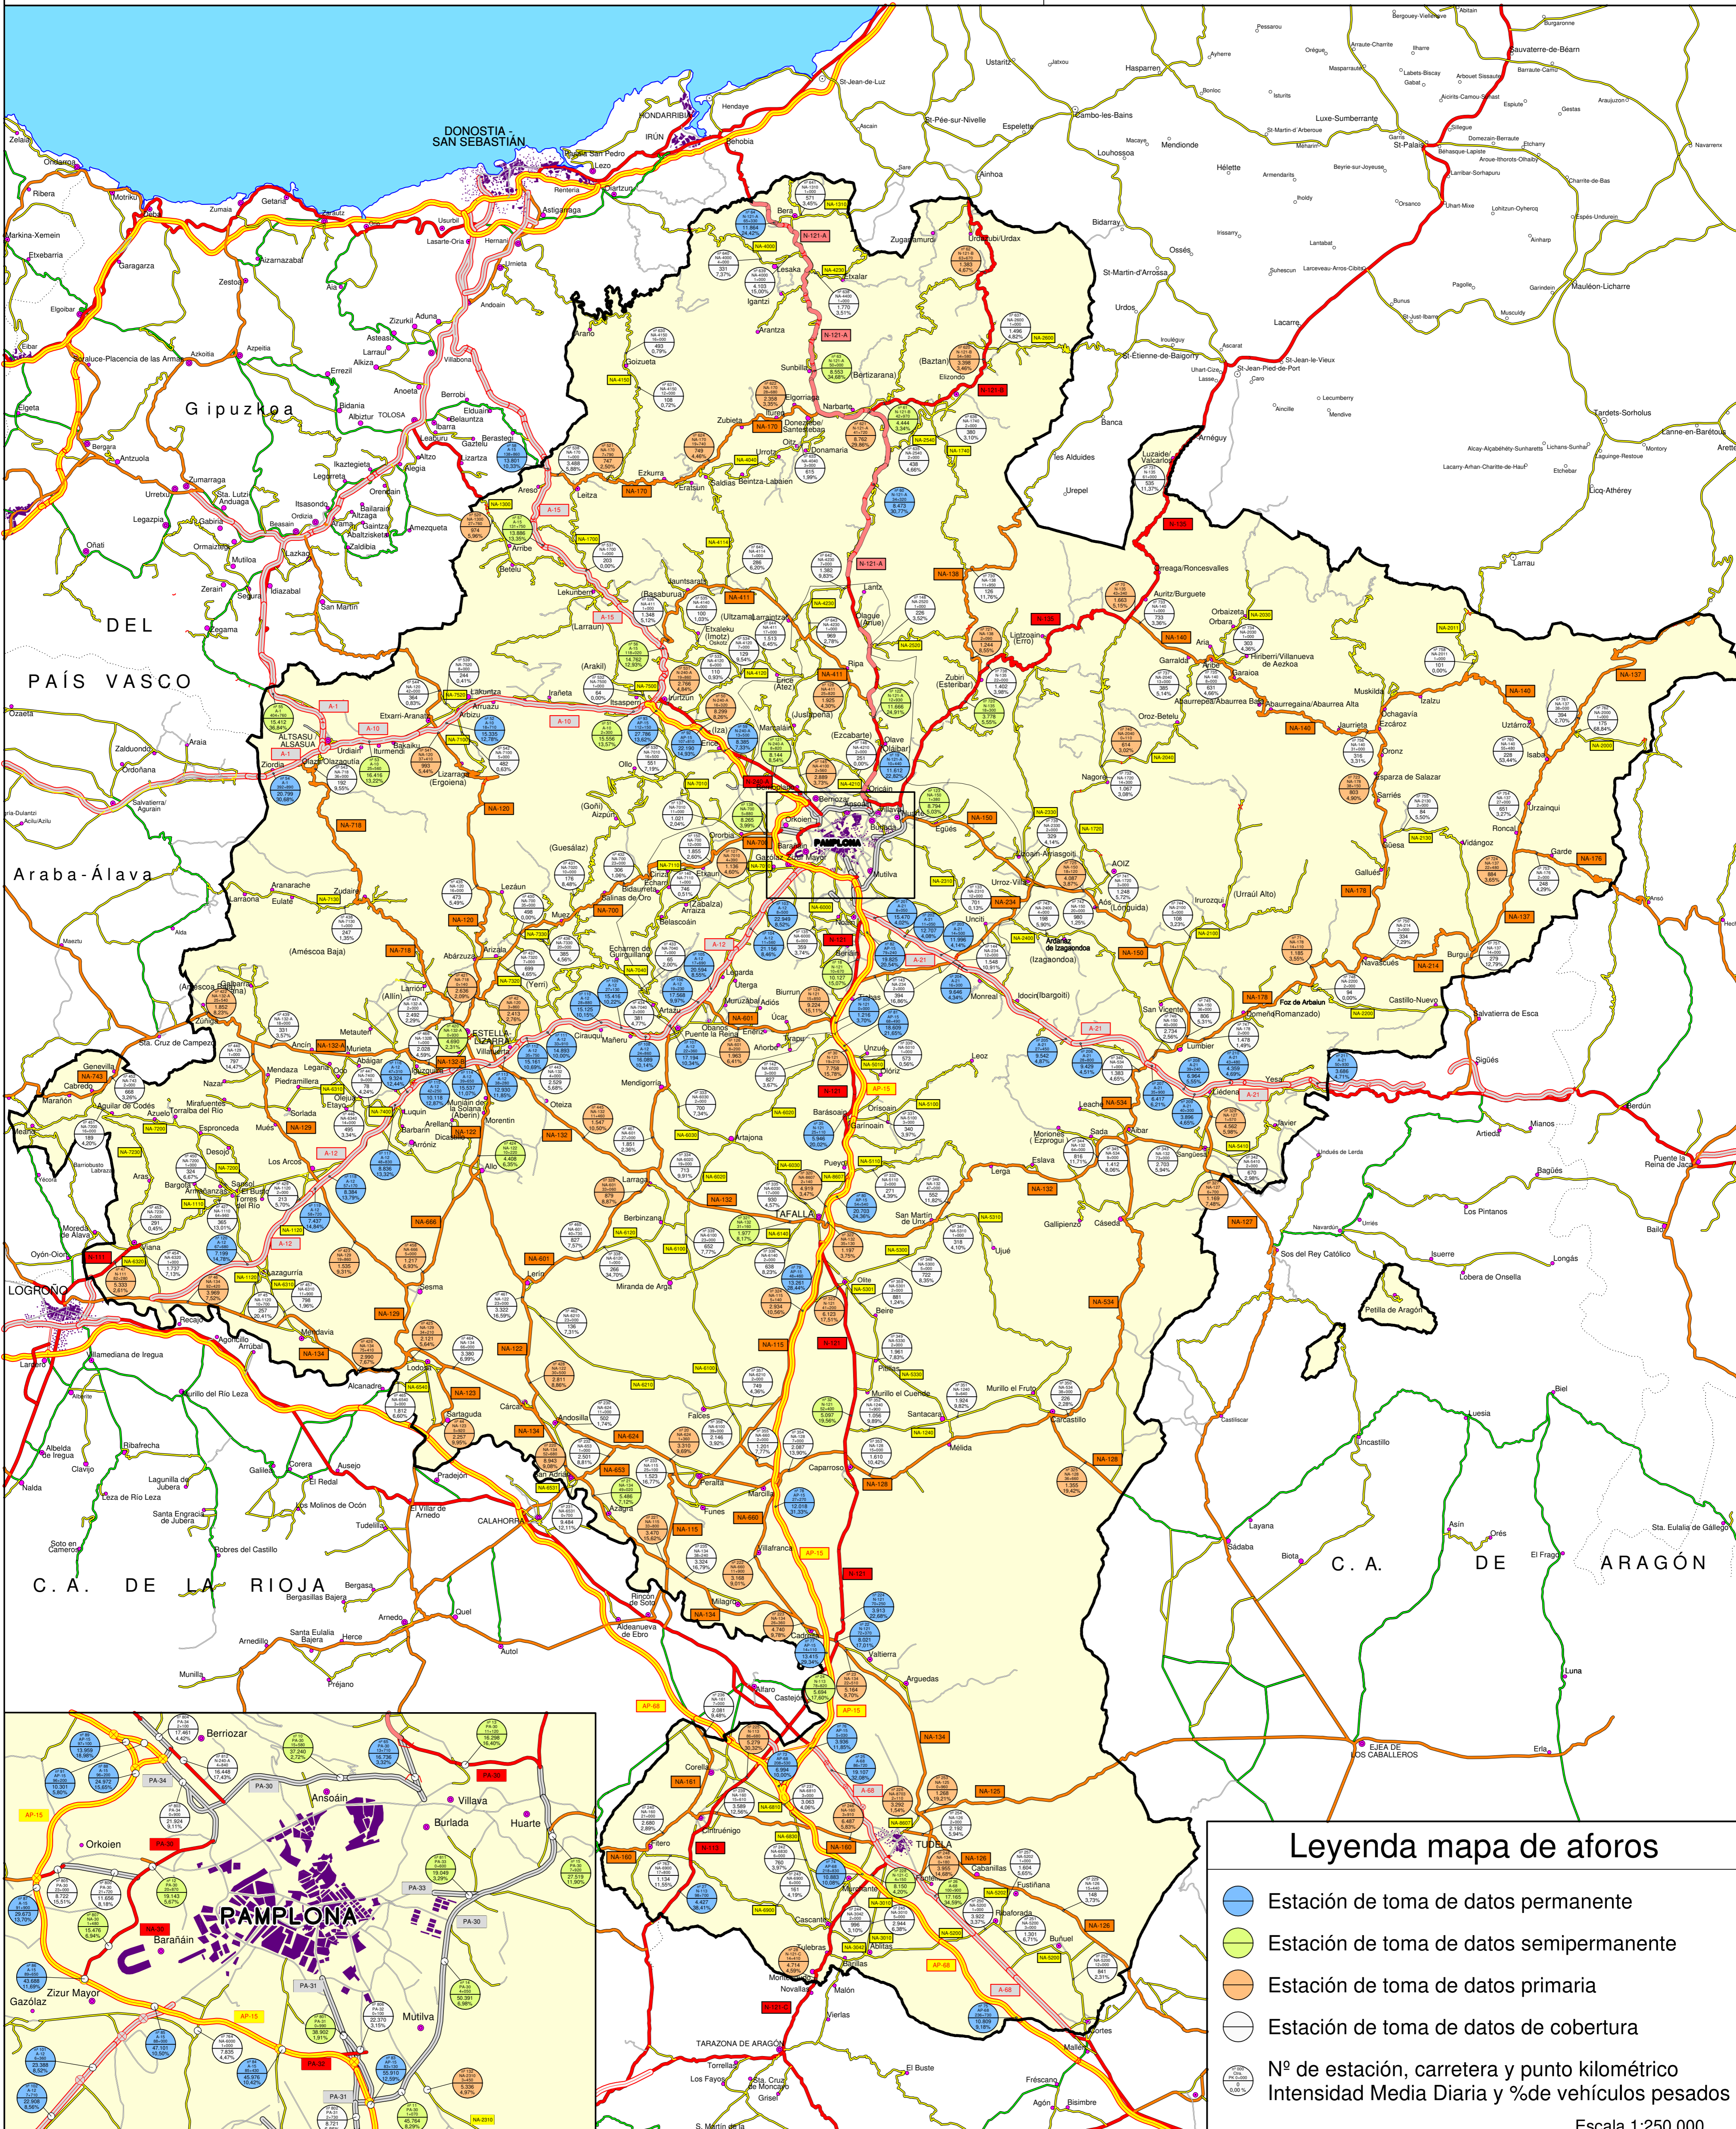

MAPA DE INTENSIDADES MEDIAS DIARIAS TODOS LOS VEHÍCULOS AÑO 2017

Legenda mapa de aforos

- Estación de toma de datos permanente
 - Estación de toma de datos semipermanente
 - Estación de toma de datos primaria
 - Estación de toma de datos de cobertura
 - Nº de estación, carretera y punto kilométrico
 - Intensidad Media Diaria y %de vehiculos pesados
- Escala 1:250.000