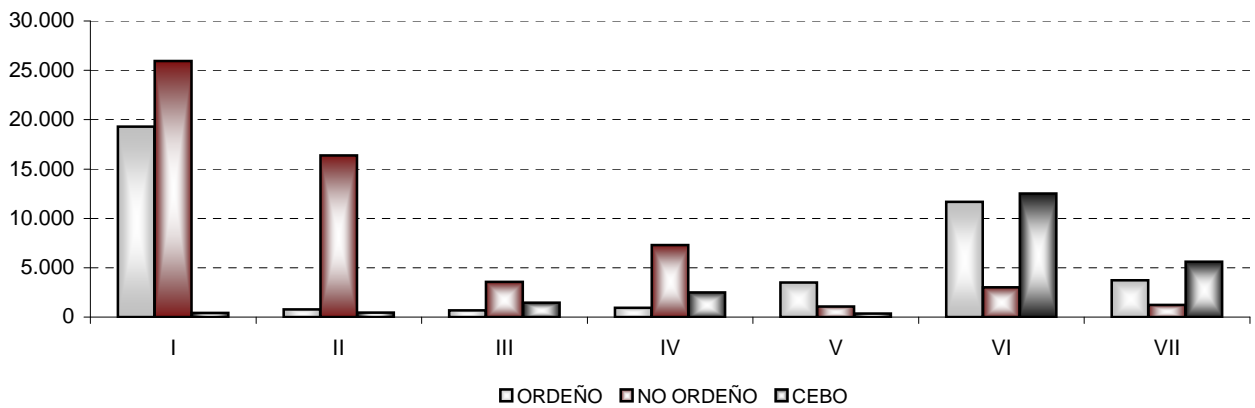

GANADO BOVINO POR COMARCAS. EFECTIVOS TOTALES