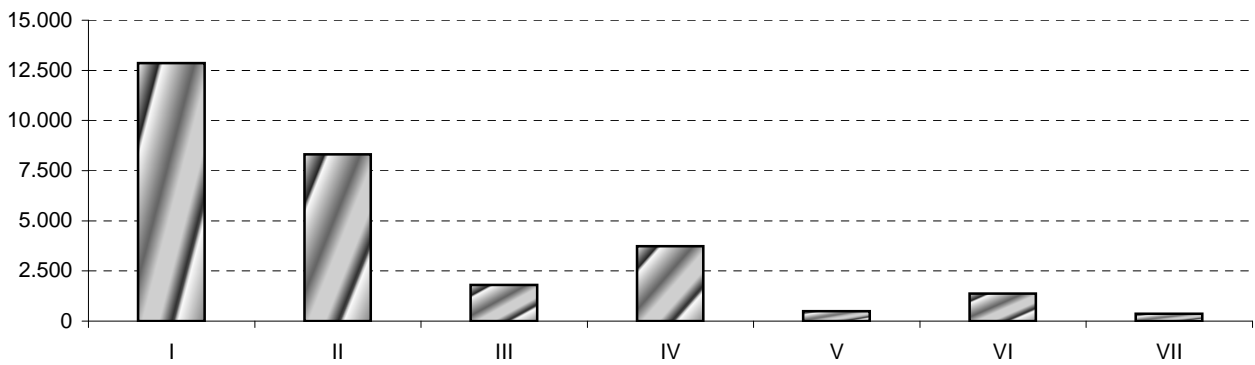

GANADO BOVINO POR COMARCAS. HEMBRAS > 24 MESES. NO ORDEÑO