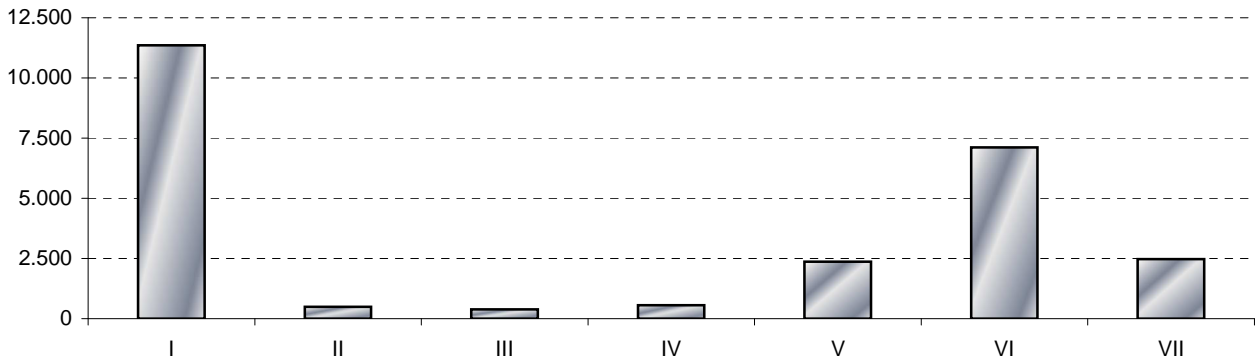

GANADO BOVINO POR COMARCAS. HEMBRAS > 24 MESES. ORDEÑO