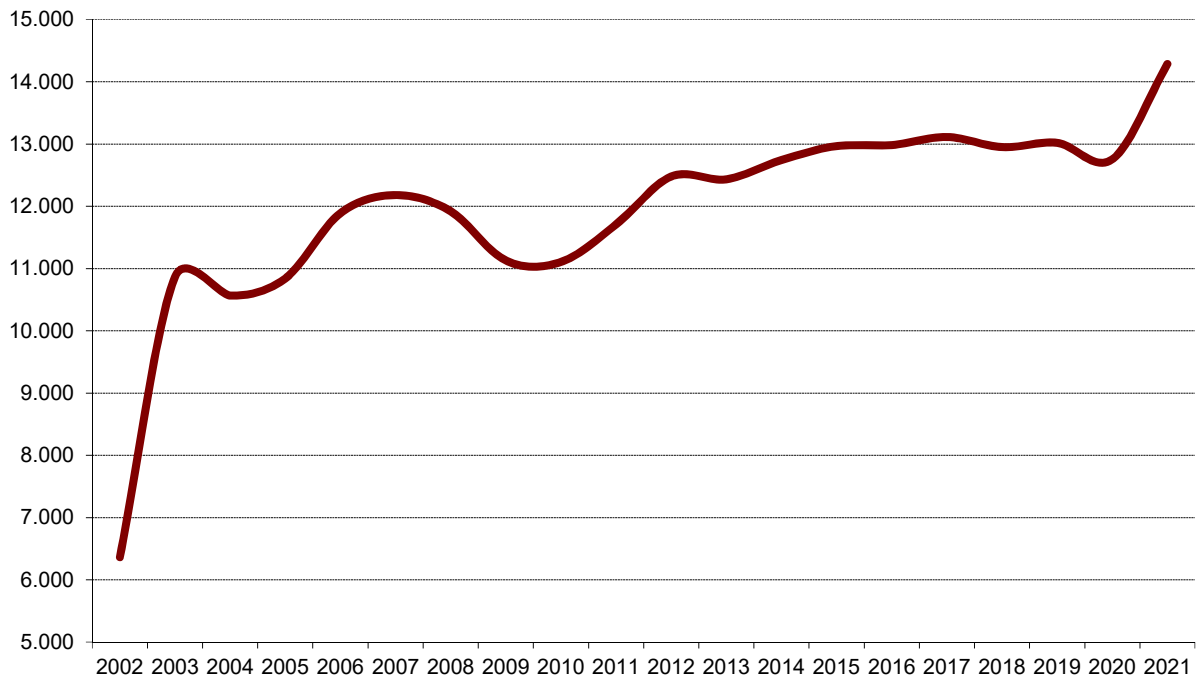

OPERACION N° 2200138: Encuesta de ganado ovino y caprino

ENCUESTA DE EXPLOTACIONES DE GANADO OVINO-CAPRINO. NOVIEMBRE 2021

EFFECTIVOS TOTALES SEGUN LA  
TIPOLOGIA DE LA EXPLOTACION

ENCUESTA A EXPLOTACIONES DE GANADO OVINO-CAPRINO				OVINO LECHE	OVINO CARNE	CAPRINO	TOTAL NAVARRA
CABEZAS DE GANADO OVINO							
PARA VIDA	MACHOS			3.189	9.408	114	12.711
	HEMBRAS	YA HAN PARIDO	ORDEÑADAS EN EL AÑO	94.824	15	18	94.858
NO ORDEÑADAS			93	268.577	1.613	270.282	
TOTAL HEMBRAS MADRES			94.917	268.592	1.631	365.140	
NUNCA HAN PARIDO		CUBIERTAS PRIMERA VEZ	11.092	18.154	133	29.379	
		AUN NO CUBIERTAS	9.508	15.560	114	25.182	
		TOTAL HEMBRAS NO MADRES	20.600	33.714	247	54.561	
SACRIFICIO	CORDEROS, CHIVOS U OTROS			11.051	17.025	131	28.208
<b>TOTAL DE CABEZAS</b>				<b>129.758</b>	<b>328.739</b>	<b>2.123</b>	<b>460.620</b>

OPERACION N° 2200138: Encuesta de ganado ovino y caprino

ENCUESTA DE EXPLOTACIONES DE GANADO OVINO-CAPRINO. NOVIEMBRE 2021

EFFECTIVOS TOTALES SEGUN LA  
TIPOLOGIA DE LA EXPLOTACION

ENCUESTA A EXPLOTACIONES DE GANADO OVINO-CAPRINO				OVINO LECHE	OVINO CARNE	CAPRINO	TOTAL NAVARRA
CABEZAS DE GANADO CAPRINO							
PARA VIDA	MACHOS			37	872	514	1.423
	HEMRAS	YA HAN PARIDO	ORDEÑADAS EN EL AÑO	59	555	1.005	1.618
NO ORDEÑADAS			315	2.985	5.405	8.705	
TOTAL HEMBRAS MADRES			374	3.540	6.409	10.323	
NUNCA HAN PARIDO		CUBIERTAS PRIMERA VEZ	33	109	337	480	
		AUN NO CUBIERTAS	84	273	843	1.200	
		TOTAL HEMBRAS NO MADRES	117	383	1.180	1.680	
SACRIFICIO	CORDEROS, CHIVOS U OTROS			50	267	544	861
<b>TOTAL DE CABEZAS</b>				<b>577</b>	<b>5.063</b>	<b>8.647</b>	<b>14.287</b>

**GANADO OVINO: Número de animales. Años 2002-2021**

**GANADO CAPRINO: Número de animales. Años 2002-2021**

**Distribución de cabezas de ganado ovino por comarcas. Leche.**

**Distribución de cabezas de ganado ovino por comarcas. Carne.**