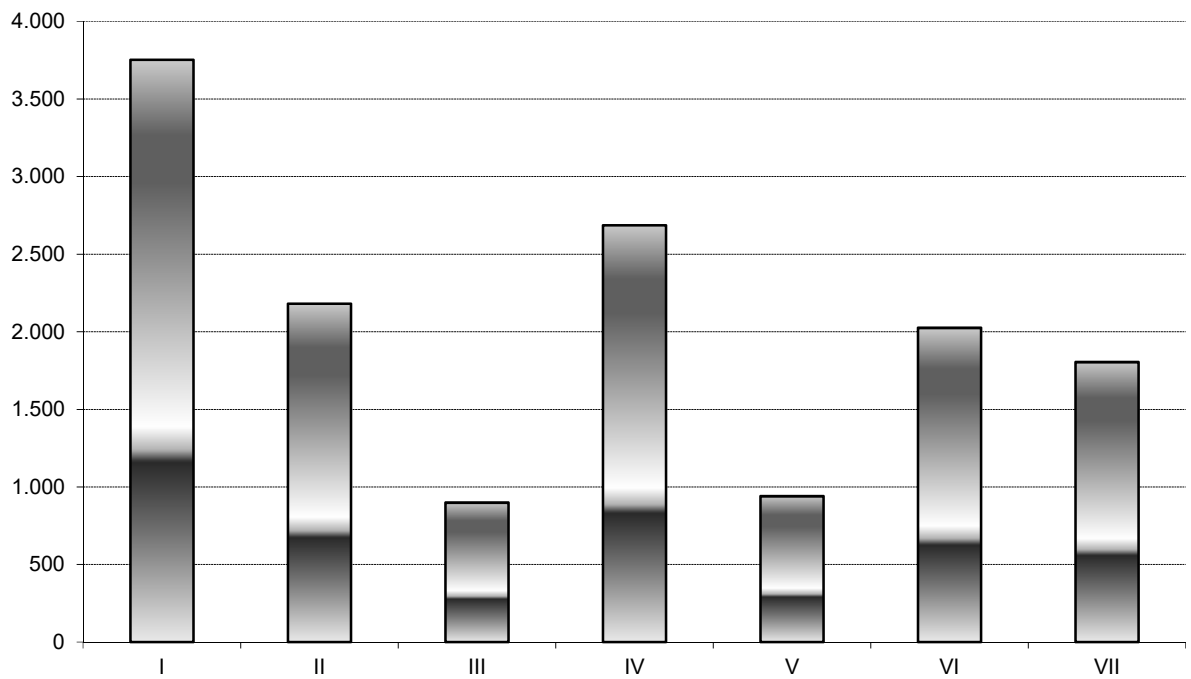

Distribución de cabezas de ganado caprino por comarcas