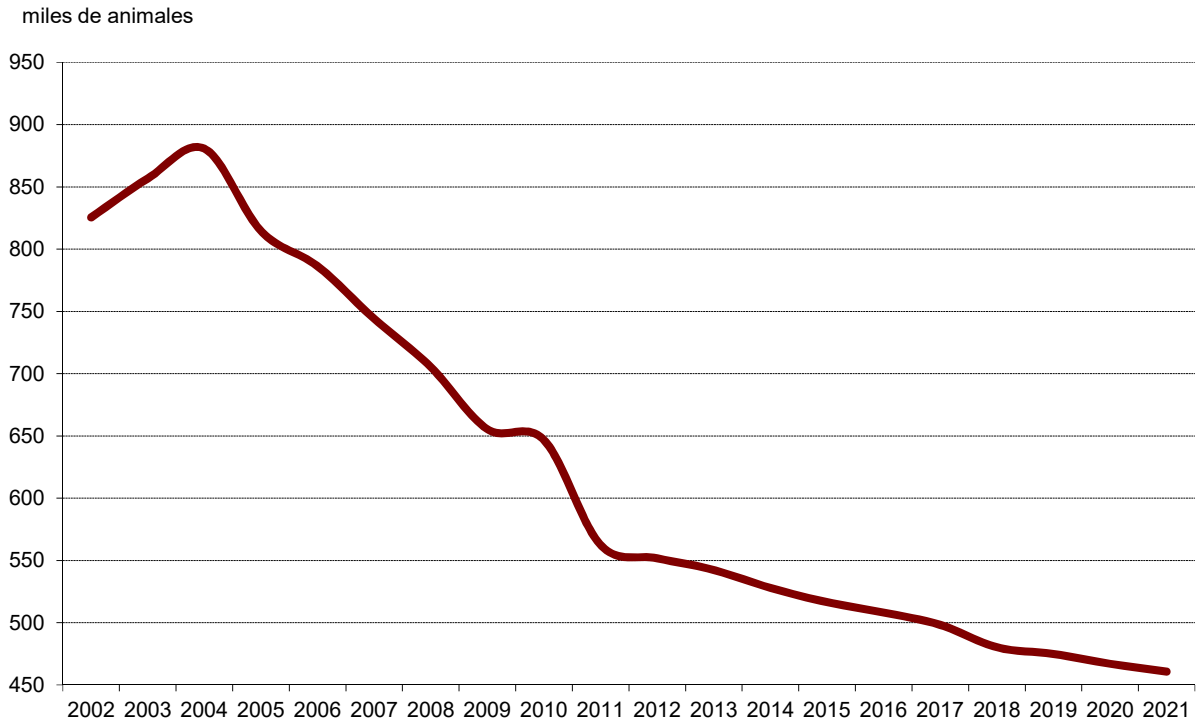

GANADO OVINO: Número de animales. Años 2002-2021