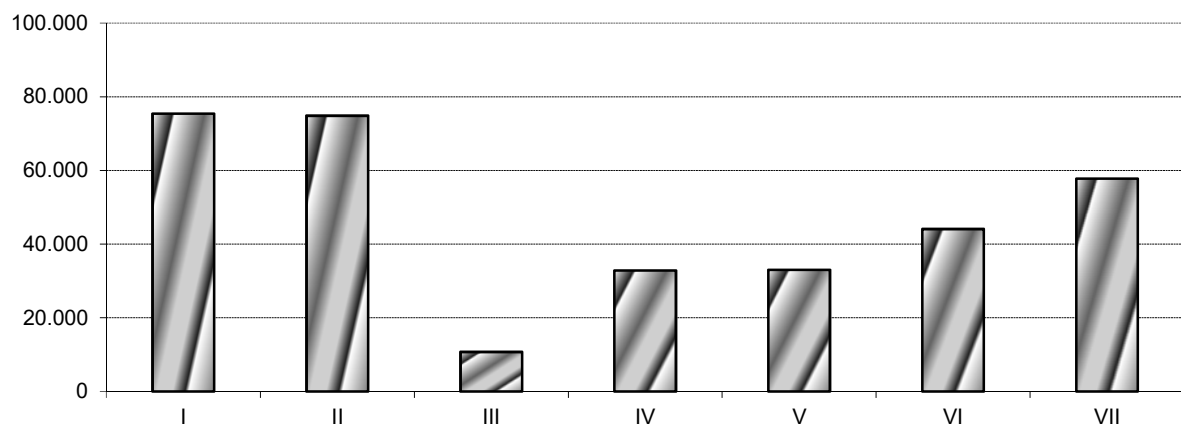

OPERACION N° 2200138: Encuesta de ganado ovino y caprino

ENCUESTA DE EXPLOTACIONES DE GANADO OVINO-CAPRINO. NOVIEMBRE 2021

EFFECTIVOS TOTALES SEGUN LA  
TIPOLOGIA DE LA EXPLOTACION

ENCUESTA A EXPLOTACIONES DE GANADO OVINO-CAPRINO				OVINO LECHE	OVINO CARNE	CAPRINO	TOTAL NAVARRA
CABEZAS DE GANADO CAPRINO							
PARA VIDA	MACHOS			37	872	514	1.423
	HEMRAS	YA HAN PARIDO	ORDEÑADAS EN EL AÑO	59	555	1.005	1.618
NO ORDEÑADAS			315	2.985	5.405	8.705	
TOTAL HEMBRAS MADRES			374	3.540	6.409	10.323	
NUNCA HAN PARIDO		CUBIERTAS PRIMERA VEZ	33	109	337	480	
		AUN NO CUBIERTAS	84	273	843	1.200	
		TOTAL HEMBRAS NO MADRES	117	383	1.180	1.680	
SACRIFICIO	CORDEROS, CHIVOS U OTROS			50	267	544	861
<b>TOTAL DE CABEZAS</b>				<b>577</b>	<b>5.063</b>	<b>8.647</b>	<b>14.287</b>

**GANADO OVINO: Número de animales. Años 2002-2021**

**GANADO CAPRINO: Número de animales. Años 2002-2021**

**Distribución de cabezas de ganado ovino por comarcas. Leche.**

**Distribución de cabezas de ganado ovino por comarcas. Carne.**