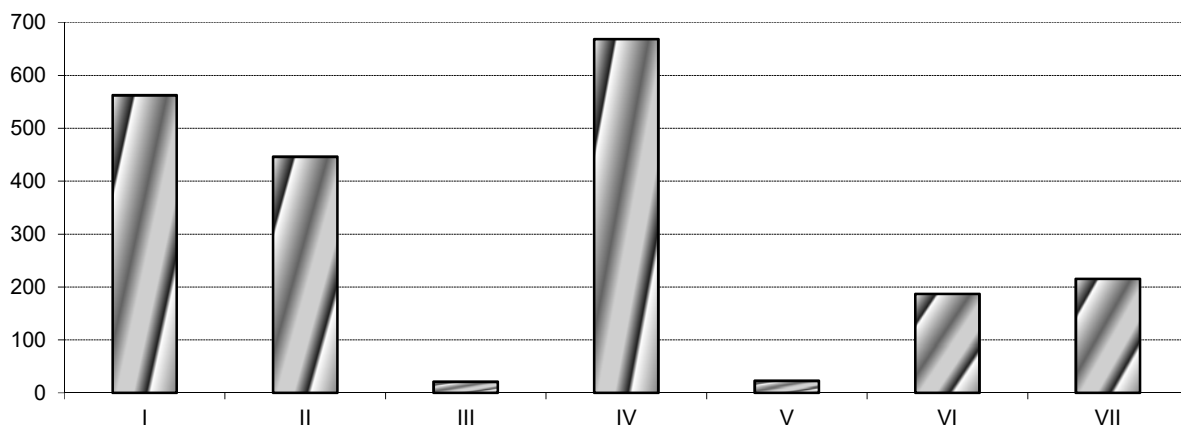

Distribución de cabezas de ganado ovino por comarcas. Caprino.