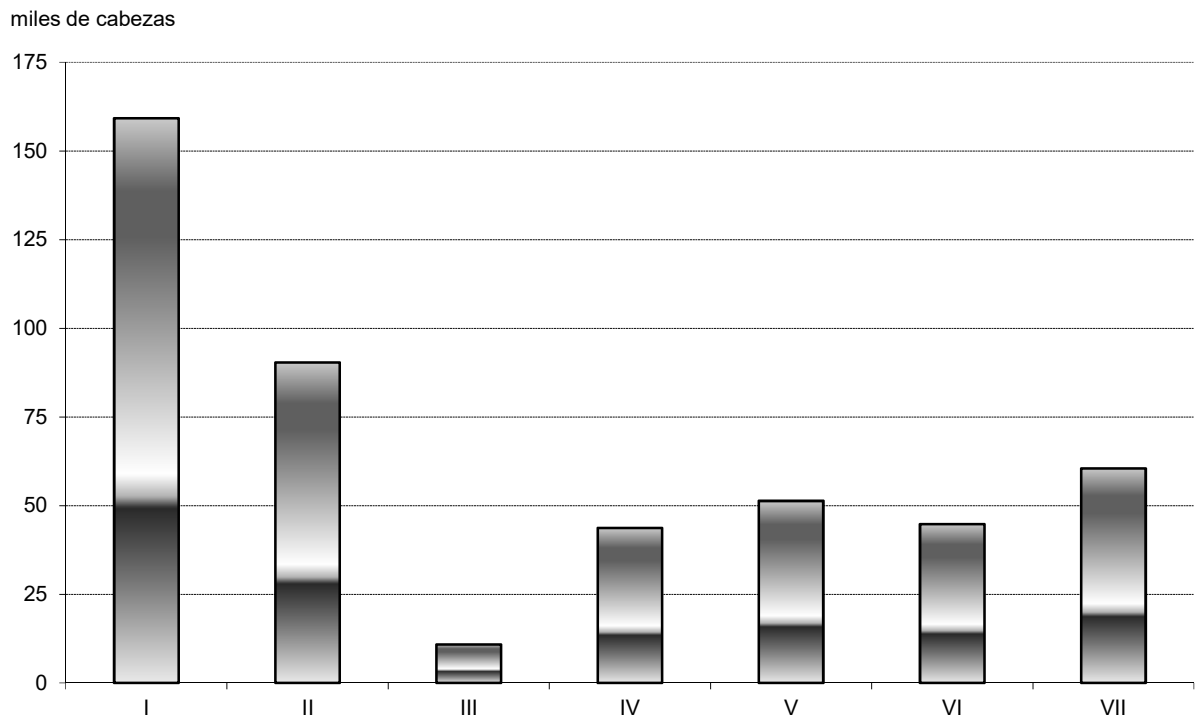

Distribución de cabezas de ganado ovino por comarcas