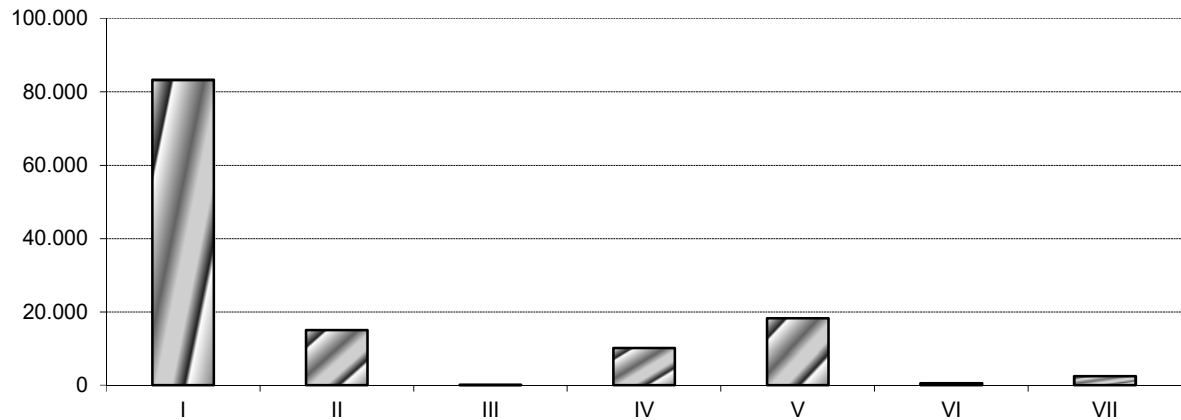

OPERACION N° 2200138: Encuesta de ganado ovino y caprino

ENCUESTA DE EXPLOTACIONES DE GANADO OVINO-CAPRINO. NOVIEMBRE 2021

EFFECTIVOS TOTALES SEGUN LA  
TIPOLOGIA DE LA EXPLOTACION

ENCUESTA A EXPLOTACIONES DE GANADO OVINO-CAPRINO				OVINO LECHE	OVINO CARNE	CAPRINO	TOTAL NAVARRA
CABEZAS DE GANADO OVINO							
PARA VIDA	MACHOS			3.189	9.408	114	12.711
	HEMBRAS	YA HAN PARIDO	ORDEÑADAS EN EL AÑO	94.824	15	18	94.858
NO ORDEÑADAS			93	268.577	1.613	270.282	
TOTAL HEMBRAS MADRES			94.917	268.592	1.631	365.140	
NUNCA HAN PARIDO		CUBIERTAS PRIMERA VEZ	11.092	18.154	133	29.379	
		AUN NO CUBIERTAS	9.508	15.560	114	25.182	
		TOTAL HEMBRAS NO MADRES	20.600	33.714	247	54.561	
SACRIFICIO	CORDEROS, CHIVOS U OTROS			11.051	17.025	131	28.208
<b>TOTAL DE CABEZAS</b>				<b>129.758</b>	<b>328.739</b>	<b>2.123</b>	<b>460.620</b>

OPERACION N° 2200138: Encuesta de ganado ovino y caprino

ENCUESTA DE EXPLOTACIONES DE GANADO OVINO-CAPRINO. NOVIEMBRE 2021

EFFECTIVOS TOTALES SEGUN LA  
TIPOLOGIA DE LA EXPLOTACION

ENCUESTA A EXPLOTACIONES DE GANADO OVINO-CAPRINO				OVINO LECHE	OVINO CARNE	CAPRINO	TOTAL NAVARRA
CABEZAS DE GANADO CAPRINO							
PARA VIDA	MACHOS			37	872	514	1.423
	HEMRAS	YA HAN PARIDO	ORDEÑADAS EN EL AÑO	59	555	1.005	1.618
NO ORDEÑADAS			315	2.985	5.405	8.705	
TOTAL HEMBRAS MADRES			374	3.540	6.409	10.323	
NUNCA HAN PARIDO		CUBIERTAS PRIMERA VEZ	33	109	337	480	
		AUN NO CUBIERTAS	84	273	843	1.200	
		TOTAL HEMBRAS NO MADRES	117	383	1.180	1.680	
SACRIFICIO	CORDEROS, CHIVOS U OTROS			50	267	544	861
<b>TOTAL DE CABEZAS</b>				<b>577</b>	<b>5.063</b>	<b>8.647</b>	<b>14.287</b>

**GANADO OVINO: Número de animales. Años 2002-2021**

**GANADO CAPRINO: Número de animales. Años 2002-2021**

**Distribución de cabezas de ganado ovino por comarcas. Leche.**

**Distribución de cabezas de ganado ovino por comarcas. Carne.**