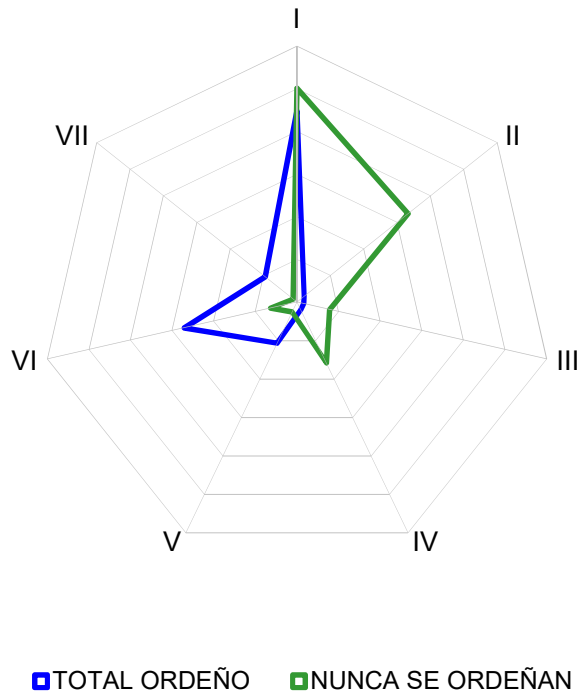

GANADO BOVINO POR COMARCAS. HEMBRAS > 24 MESES.