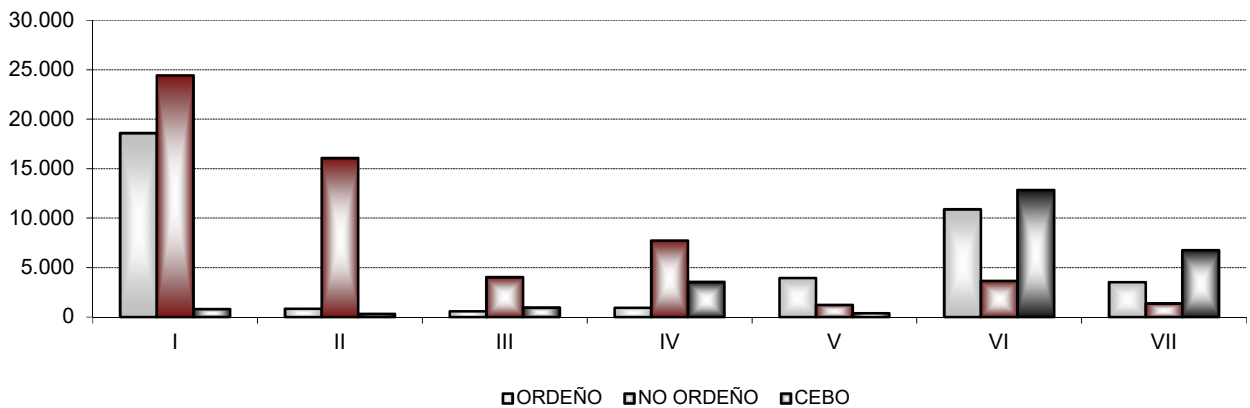

GANADO BOVINO POR COMARCAS. EFECTIVOS TOTALES