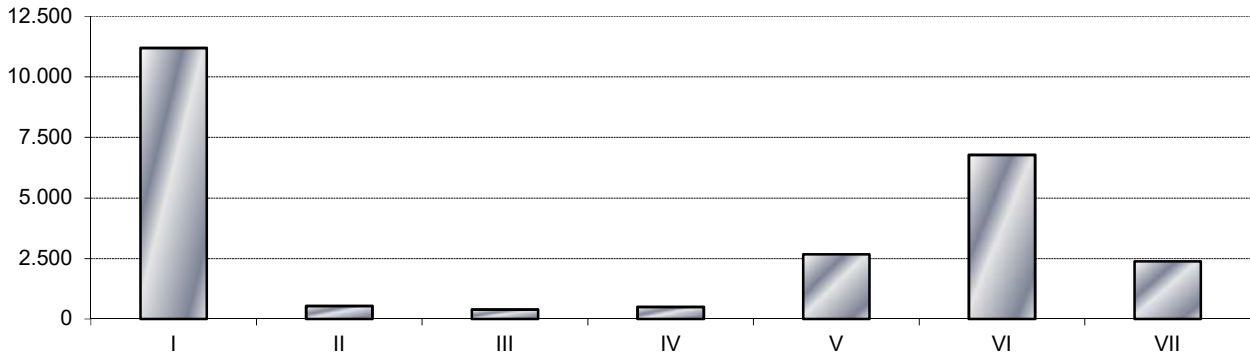

GANADO BOVINO POR COMARCAS. HEMBRAS > 24 MESES. ORDEÑO