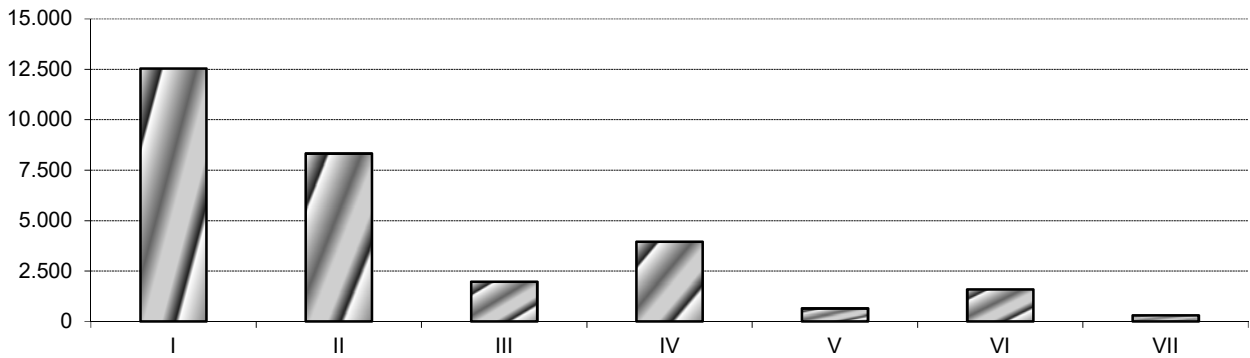

GANADO BOVINO POR COMARCAS. HEMBRAS > 24 MESES. NO ORDEÑO