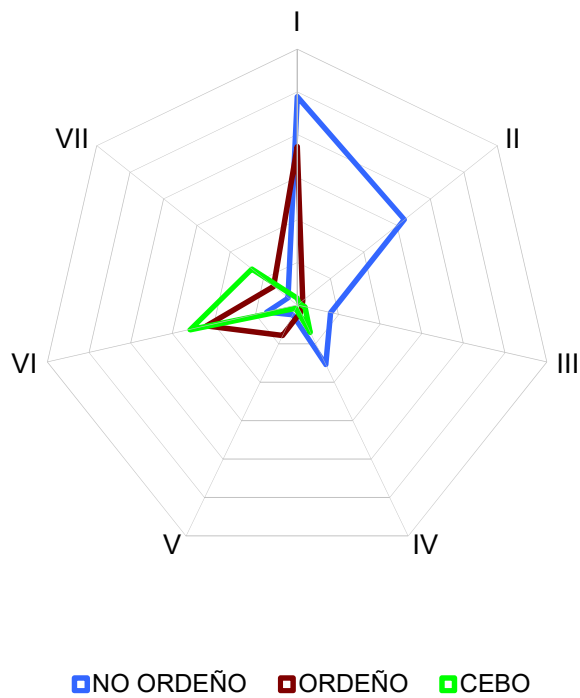

GANADO BOVINO POR COMARCAS. EFECTIVOS TOTALES