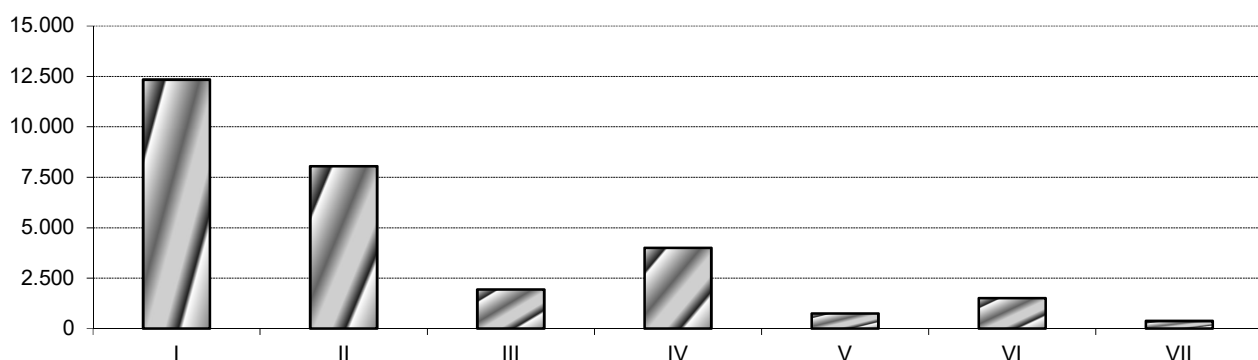

GANADO BOVINO POR COMARCAS. HEMBRAS > 24 MESES. NO ORDEÑO