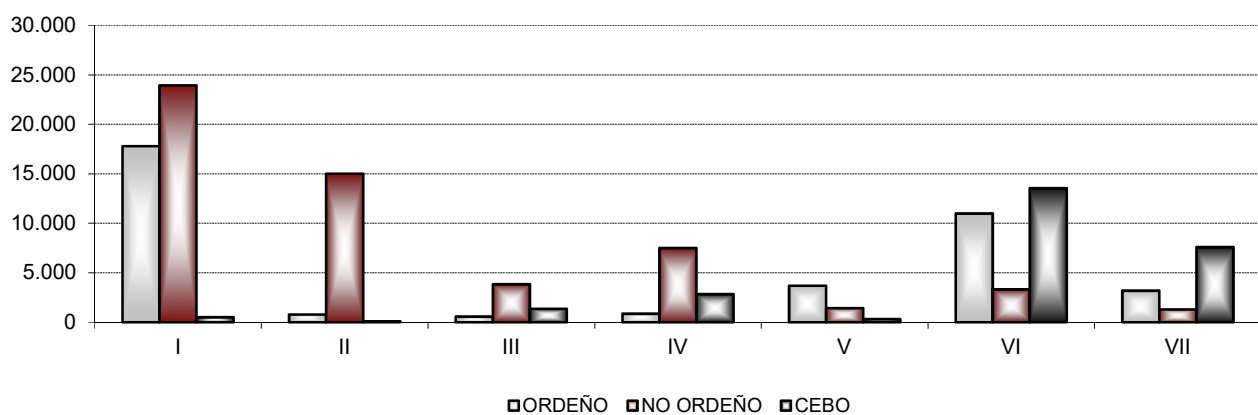

GANADO BOVINO POR COMARCAS. EFECTIVOS TOTALES