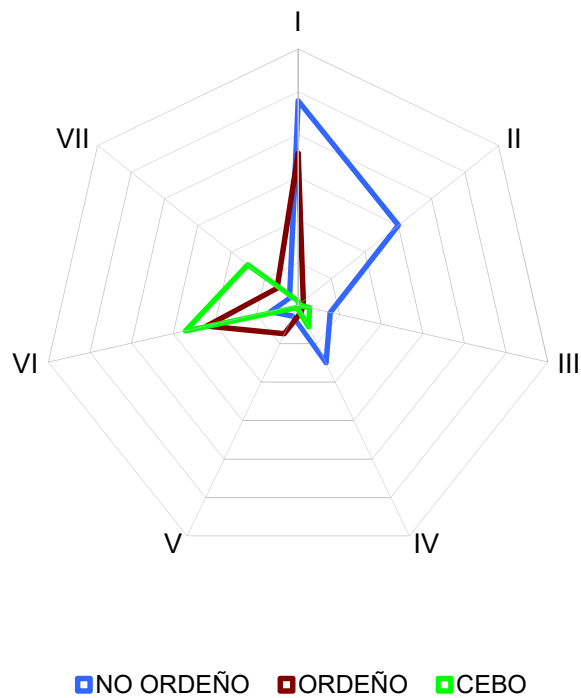

GANADO BOVINO POR COMARCAS. EFECTIVOS TOTALES