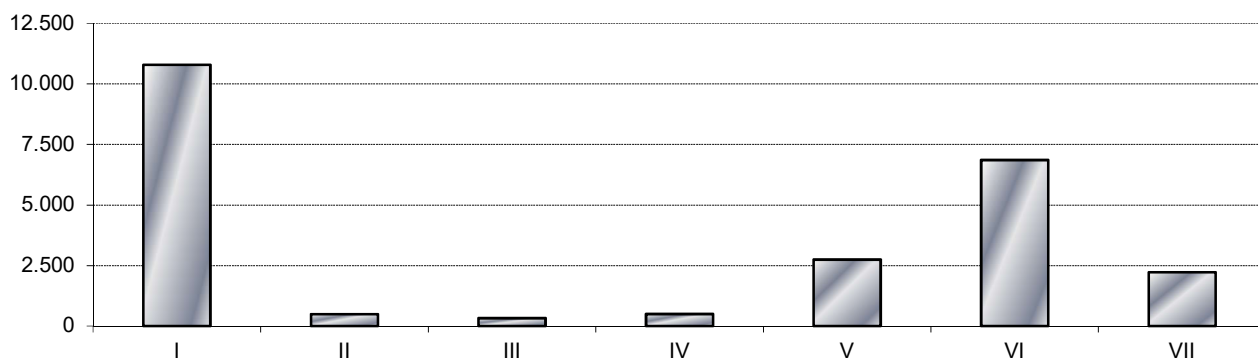

GANADO BOVINO POR COMARCAS. HEMBRAS > 24 MESES. ORDEÑO