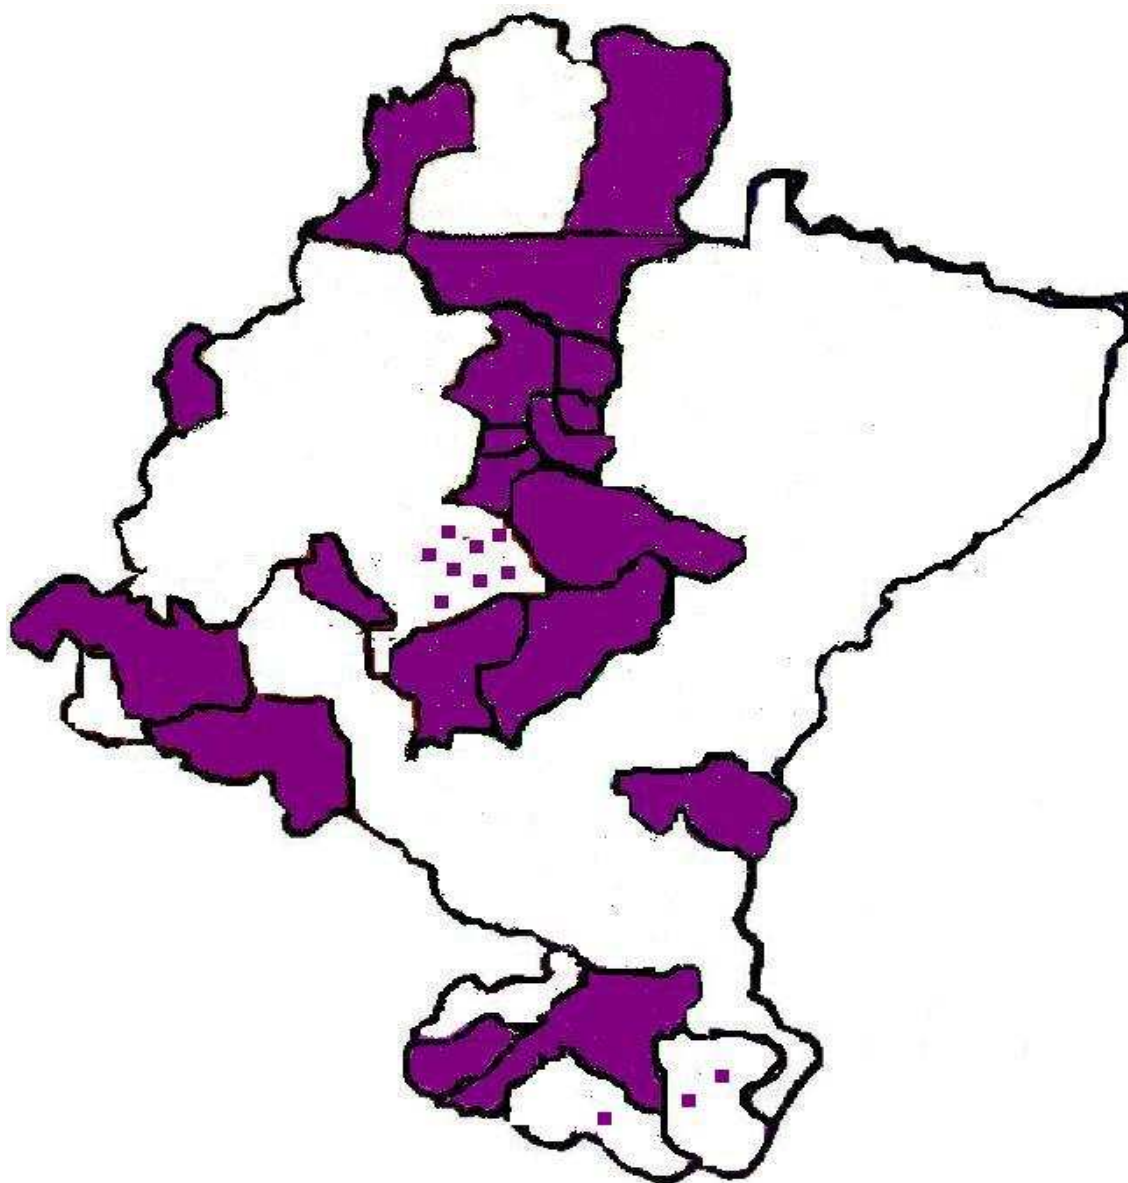

**Áreas con Agentes de Igualdad
(Color Violeta)**

De Norte a Sur (+ población)

- 1 Baztan (8.075)
- 2 Mancomunidad SSB Leitza –Arano, Areso, Goizueta, Leitza- (4.128) y Ultzama -Anué, Atez, Basaburúa, Lanz, Odieta, Ultzama- (3.728)
- 3 Alsasua / Altsasua (7.655)
- 4 Villaba / Atarrabia (10.487)
- 5 Burlada (18.195)
- 6 Pamplona /Iruña (197.932)
- 7 Ansoáin (10.776)
- 8 Zizur Mayor / Zizur Nagusia (13.871)
- 9 Mancomunidad SSB Noáin -Berriáin, Biurrun-Olcoz, Cendea de Galar, Ibargoití, Monreal, Noáin, Tiebas, Muruarte de Reta, Unzué- (10.970)
- 10 Consorcio Desarrollo Zona Media (18 municipios) (15.246)
- 11 Estella / Lizarra (14.251)
- 12 Tafalla (11.390)
- 13 Mancomunidad SSB Los Arcos - Armañanzas, Aguilar de Codés, Azuelo, Bargota, Desojo, El Busto, Espronceda, Los Arcos, Mues, Sansol, Torralba del Río, Torres del Río- (2.570)
- 14 Mancomunidad SSB Mendavia -Lazagutia, Lodosa, Mendavia, Sartaguda, Sesma- (11.616)
- 15 Tudela (35.429)
- 16 Cintruénigo (7.777)
- 17 Ablitas, Fustiñana, Ribaforada (8.915)

Total Población con agente de igualdad: 394.011
Representa el 61,5% de la población total de Navarra