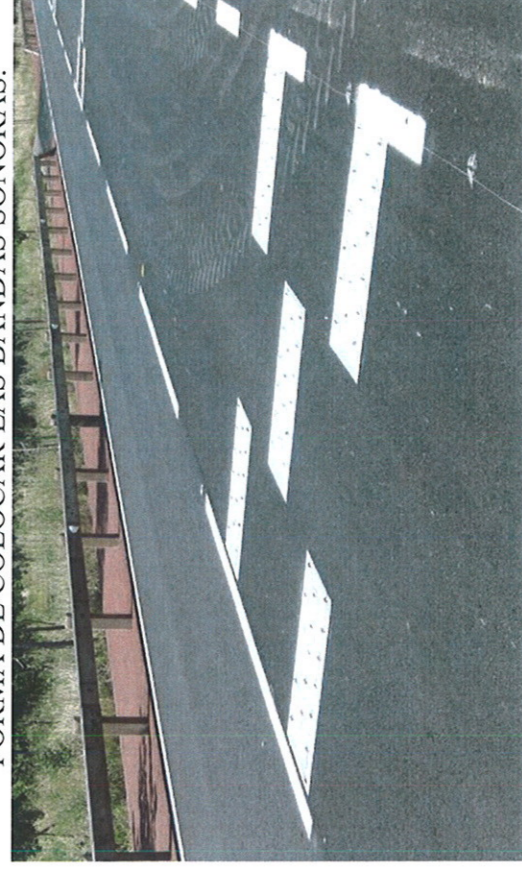

-  BIONDA DE PROTECCIÓN 48 METROS EN SENTIDO FRANCIA, CARTEL ESIXTENTE.
-  BIONDA DE PROTECCIÓN 48 METROS EN SENTIDO PAMPLONA, CARTEL ESIXTENTE.
-  BANDAS SONORAS.
-  CARTEL NIVEL 3

FORMA DE COLOCAR LAS BANDAS SONORAS.

CARTEL NIVEL 3

PESUPUESTO

BANDAS SONORAS Y REPINTADO DE LO EXISTENTE.....	2.600,00
CARTELES DE NIVEL 3 Y PLACAS DE RECORDATORIO DE VELOCIDAD.....	4.800,00
BIONDA A COLOCAR EN CARTELES	<u>4.666,00</u>
TOTAL.....	12.066,00