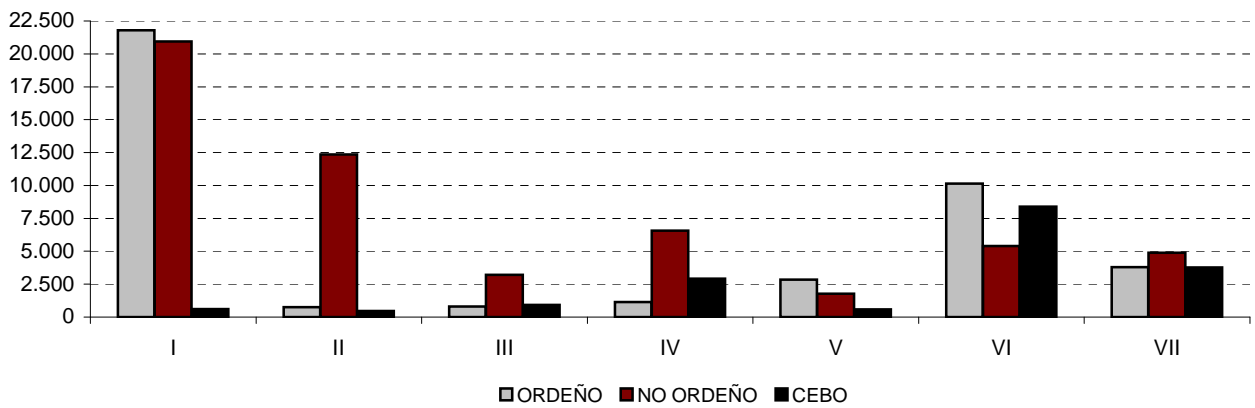

GANADO BOVINO POR COMARCAS. EFECTIVOS TOTALES