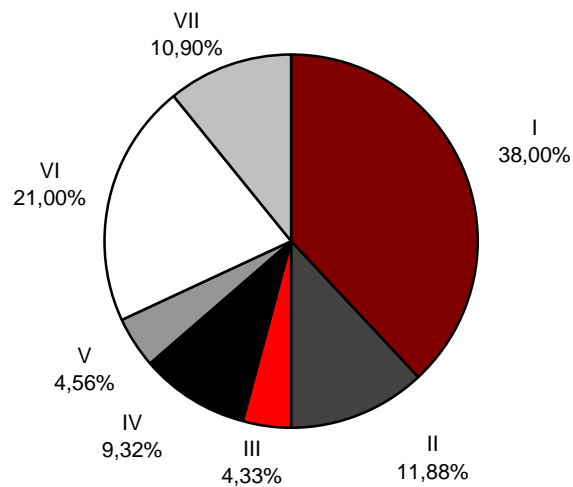

GANADO BOVINO POR COMARCAS. HEMBRAS > 24 MESES. ORDEÑO

GANADO BOVINO POR COMARCAS. HEMBRAS > 24 MESES. NO ORDEÑO

GANADO BOVINO POR COMARCAS. EFECTIVOS TOTALES

DISTRIBUCION DE LAS CABEZAS DE GANADO BOVINO POR TIPOLOGIA

DISTRIBUCION DEL TOTAL DE LAS CABEZAS DE GANADO BOVINO POR COMARCAS

GANADO BOVINO POR COMARCAS. PORCENTAJE DE EFECTIVOS TOTALES

GANADO BOVINO: Número de animales. Años 1995-2014

Vacas: Número de animales según aptitudes