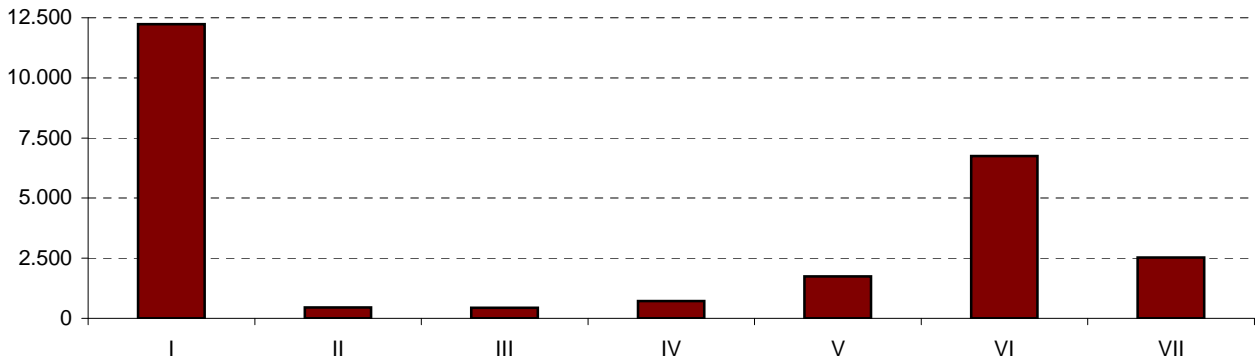

GANADO BOVINO POR COMARCAS. HEMBRAS > 24 MESES. ORDEÑO