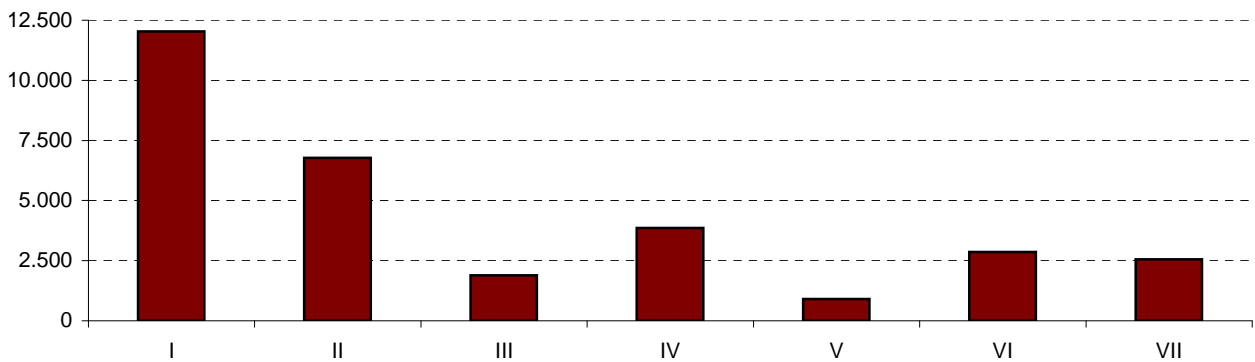

GANADO BOVINO POR COMARCAS. HEMBRAS > 24 MESES. NO ORDEÑO