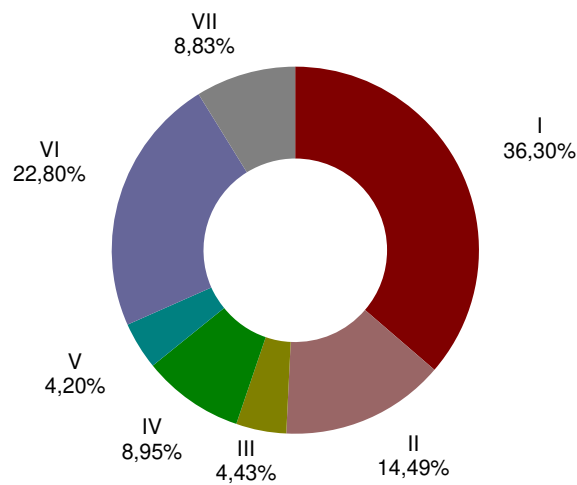

GANADO BOVINO POR COMARCAS. EFECTIVOS TOTALES

DISTRIBUCION DE LAS CABEZAS DE GANADO BOVINO POR TIPOLOGIA

DISTRIBUCION DEL TOTAL DE LAS CABEZAS DE GANADO BOVINO POR COMARCAS

GANADO BOVINO POR COMARCAS. PORCENTAJE DE EFECTIVOS TOTALES

DISTRIBUCION DE LAS CABEZAS DE GANADO BOVINO POR TIPOLOGIA

DISTRIBUCION DEL GANADO BOVINO POR COMARCAS

GANADO BOVINO: Número de animales. Años 2001-2020

miles de animales

Vacas: Número de animales según aptitudes