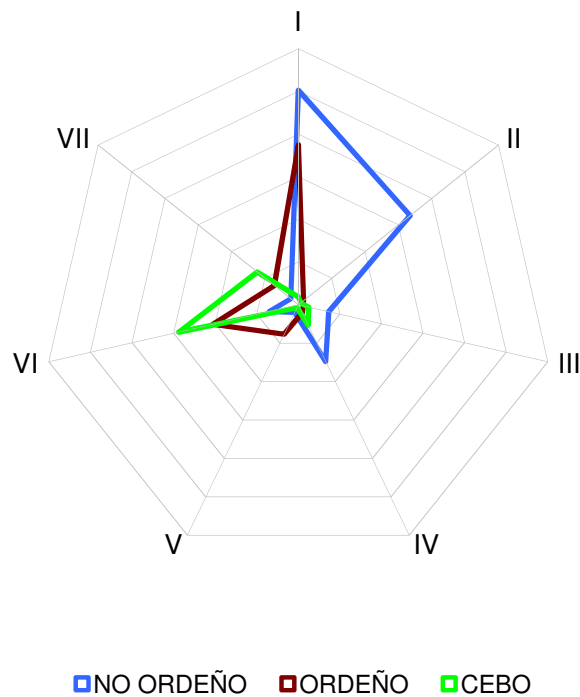

GANADO BOVINO POR COMARCAS. EFECTIVOS TOTALES