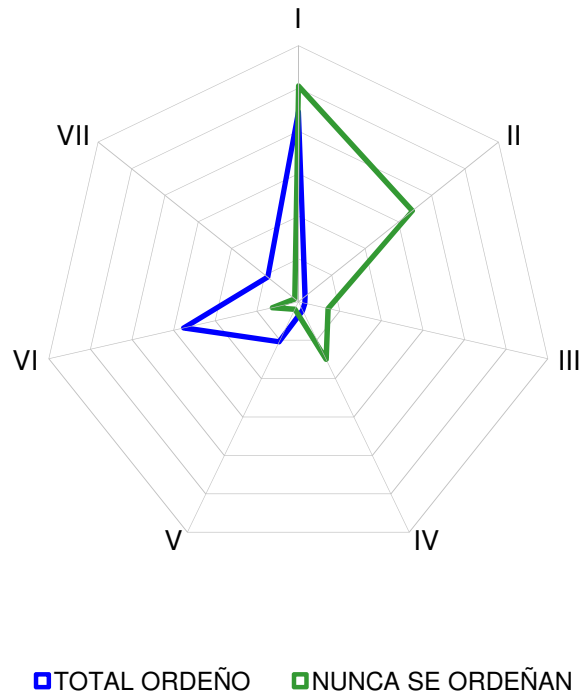

GANADO BOVINO POR COMARCAS. HEMBRAS > 24 MESES.