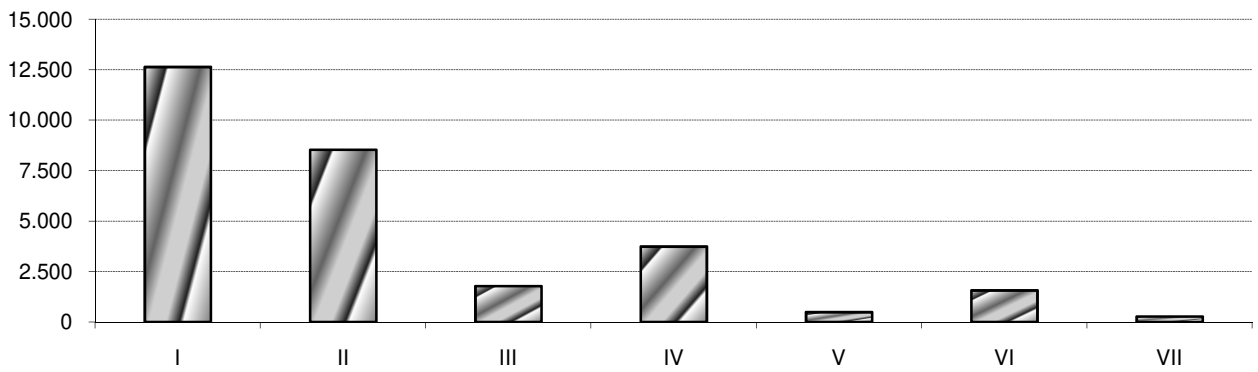

GANADO BOVINO POR COMARCAS. HEMBRAS > 24 MESES. NO ORDEÑO