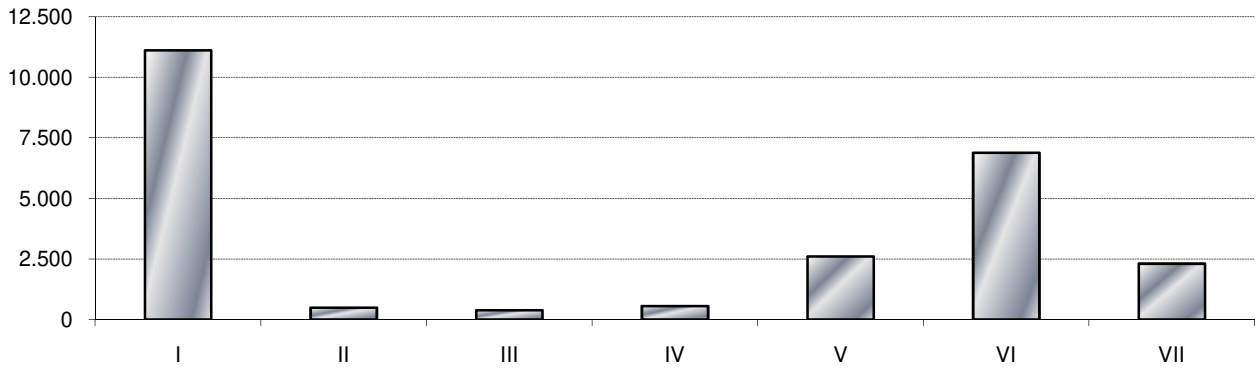

GANADO BOVINO POR COMARCAS. HEMBRAS > 24 MESES. ORDEÑO