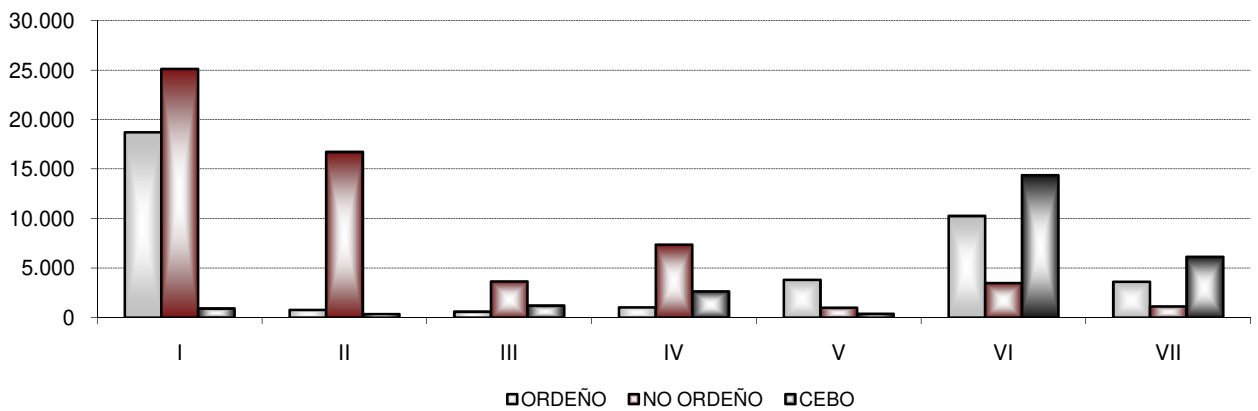

GANADO BOVINO POR COMARCAS. EFECTIVOS TOTALES